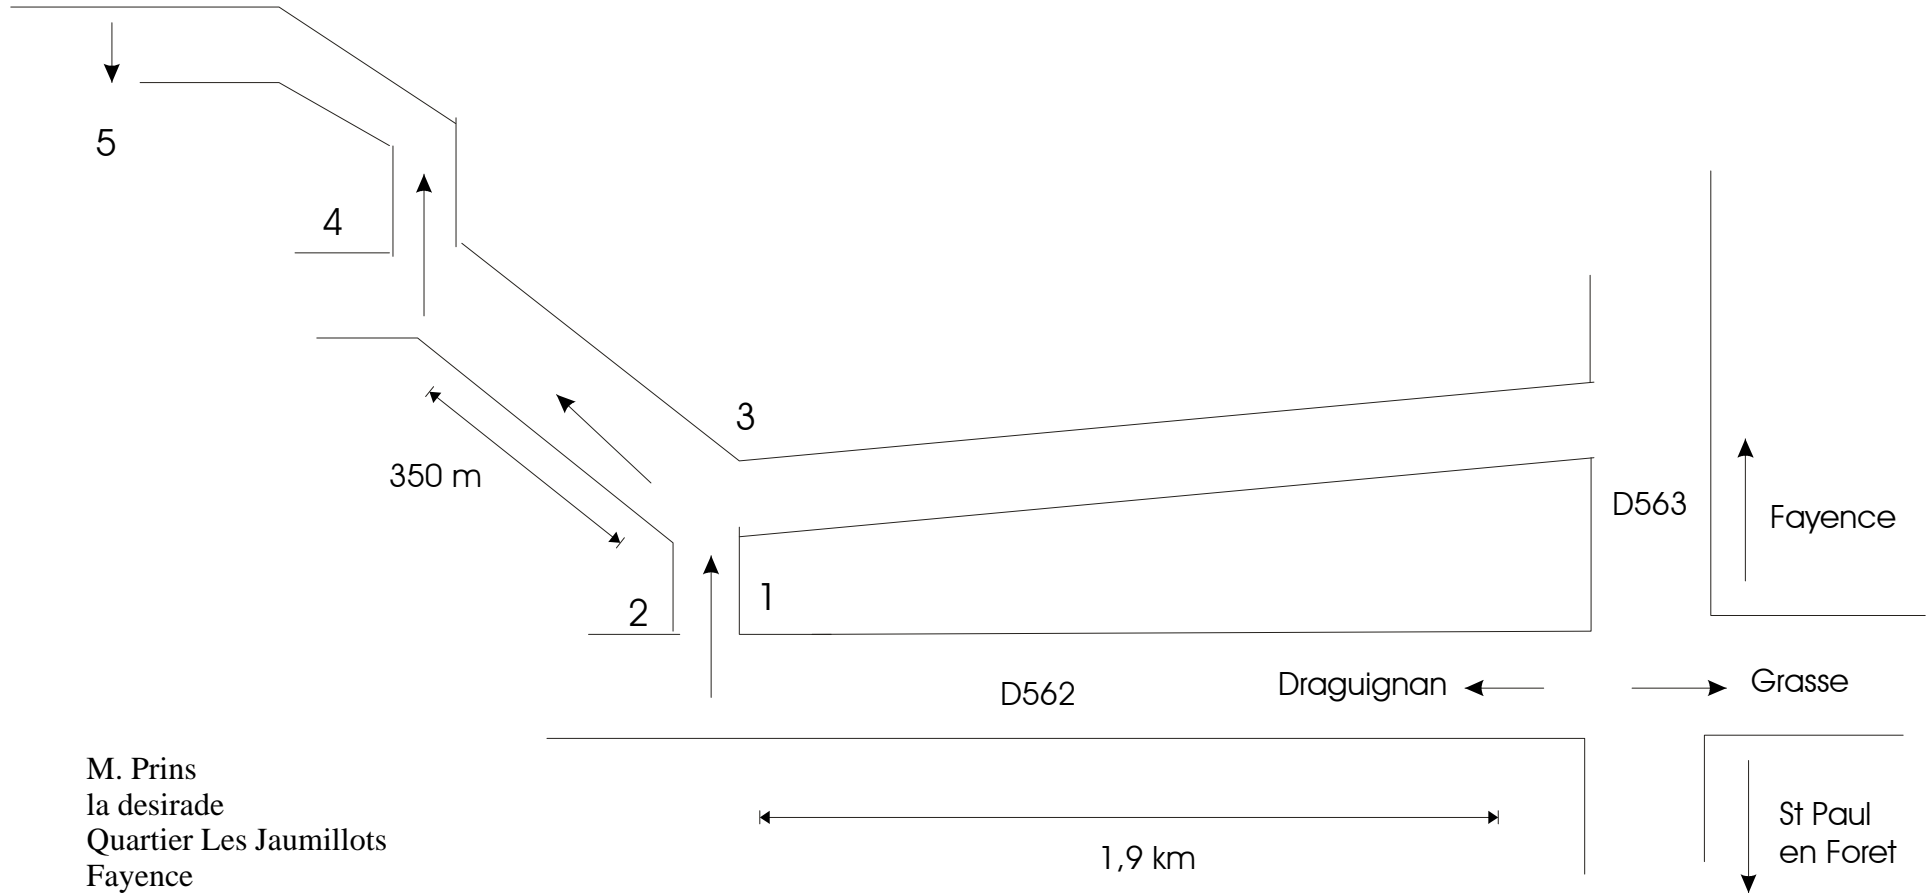

Directions

- 1: 3 Poubelles (may be moved away)
- 2: sign Les Jaumillots
- 3: sign camping
- 4: sign Les Jaumillots / Baudisse
- 5: House number 4 "La Desirade"
next to l'Eden (= house 3)

M. Prins
la desirade
Quartier Les Jaumillots
Fayence
Tel: (+33) 494 - 761229
(+31) 6 - 55765775